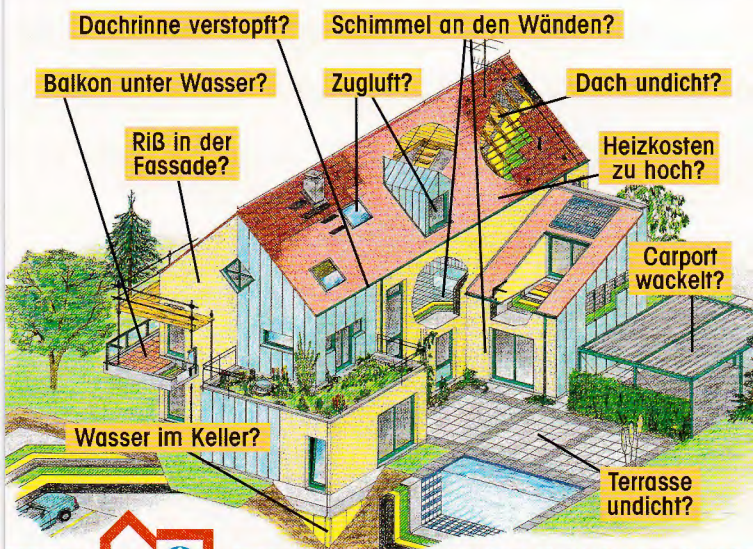

Ihr Dachdecker-Fachbetrieb:

Wir sind sofort für Sie da!

Schüller & Kirchrath Bedachungsgesellschaft mbH

Solarenergie
Reparatur-Service
Fassaden-Gestaltungen
Steildach Ein- + Umdeckungen
Flachdachabdichtung + Sanierung
Wärmedämmtechniken
Dach-Klempnerei

Alsstraße 15 · 53227 Bonn

Tel.: 0228 / 44 42 13

Fax: 02 28/44 42 07

E-Mail: skirchrath@aol.com

www.skirchrath.de

DER DACHDECKER FÜR IHR DACH

Geschäftsführer: Dachdeckermeister Frank Banner
Fachleiter für Dach-, Wand- u. Abdichtungstechnik

Wir sind die Experten für Steildach, Flachdach, Balkone und Terrassen. Wärmedämmung, Solaranlagen und Außenwandbekleidungen sind ebenfalls unser Kernarbeitsbereich. Das heißt im Klartext: wenn irgendwo Wasser oder Zugluft Ärger machen, sind wir gefragt. Und wir reparieren nicht nur. Wenn Sie mal etwas mehr Zeit haben, machen wir Ihnen gerne Vorschläge. Für einen tollen Dachausbau mit Fenstern und Balkonen. Für's Energiesparen. Oder einfach für mehr Wohnwert, Modernisierung nach Maß oder eine beneidenswerte Optik.

Wir machen Ihr Schmuckstück richtig fit: Sprechen Sie mit uns – wir sind immer für Sie da!

WIR HELFEN SOFORT!